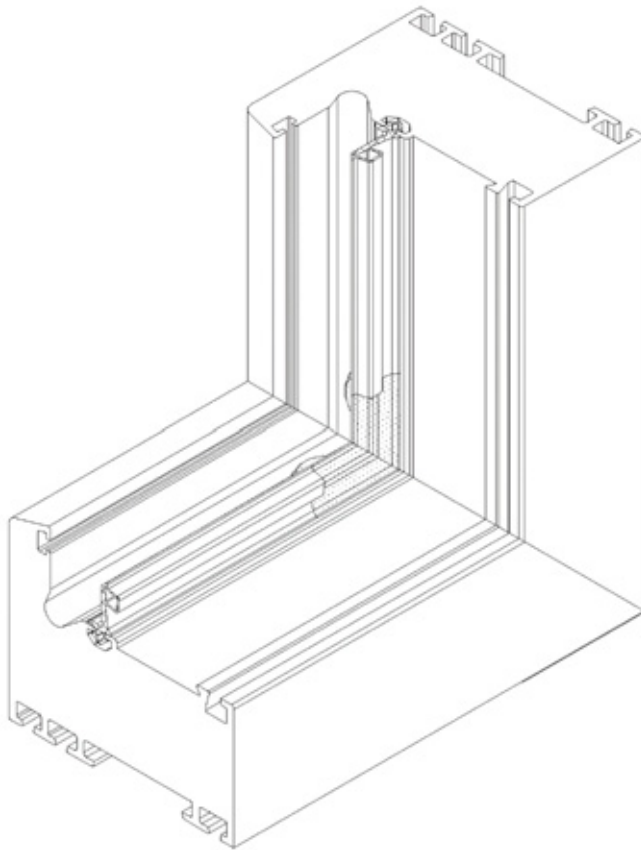

Montageanleitung

Dichtungsecke – für Mitteldichtung

Schüco Corona

Art.-Nr.

24424500	Schwarz
24424400	Silbergrau

Hinweis

Das Austauschen von Beschlagteilen und das Justieren des Fensters dürfen nur durch einen Fachmann erfolgen!