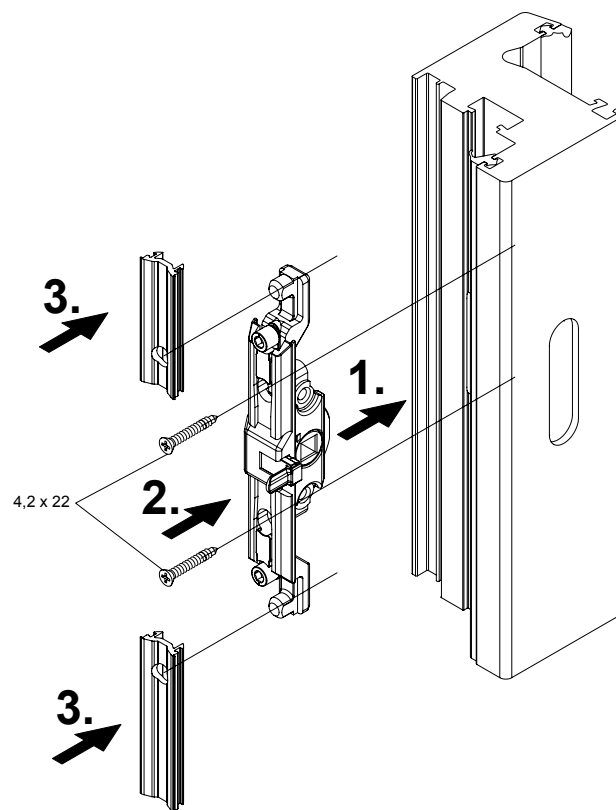

## Montageanleitung

Kammergetriebe mit Fehlbediensperre Silber

Schüco Corona

Schüco VarioTec

Art.-Nr. 287 269 00