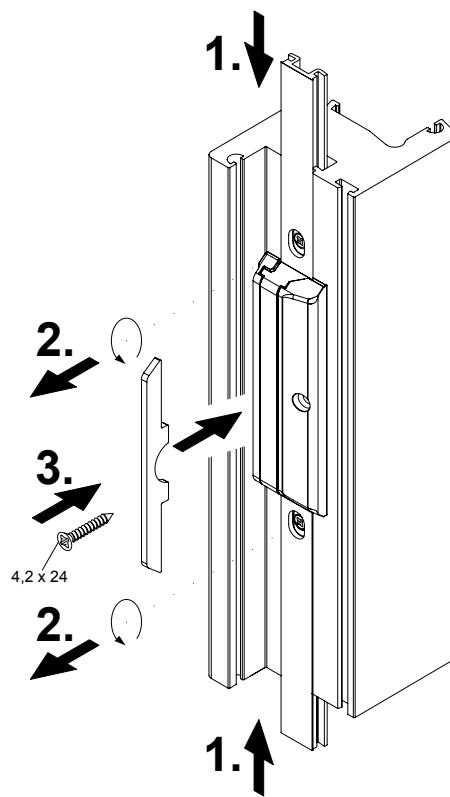

Montageanleitung

Kammergetriebe ohne Fehlbediensperre

Schüco Corona AS60 / CT70

Schüco Systembeschlag

Art.-Nr. 287 903 00

Hinweis

Das Austauschen von Beschlagsteilen und das Justieren des Fensters dürfen nur durch einen Fachmann erfolgen!