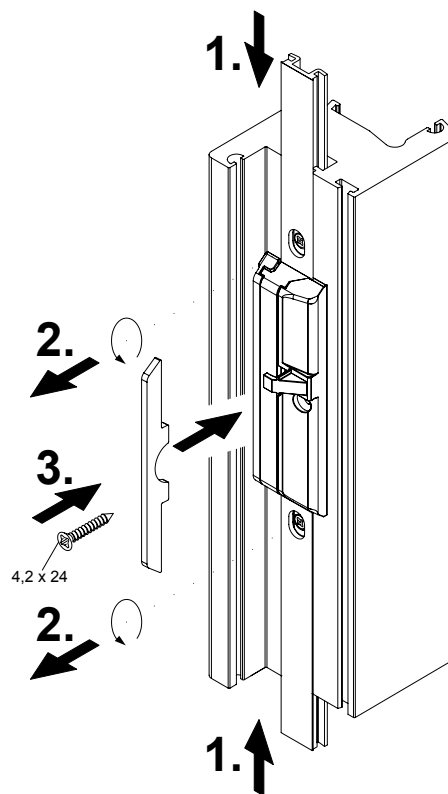

Montageanleitung

Kammergetriebe mit Fehlbediensperre

Schüco Corona AS60 / CT70

Schüco Systembeschlag

Art.-Nr. 287 904 00

Hinweis

Das Austauschen von Beschlagsteilen und das Justieren des Fensters dürfen nur durch einen Fachmann erfolgen!