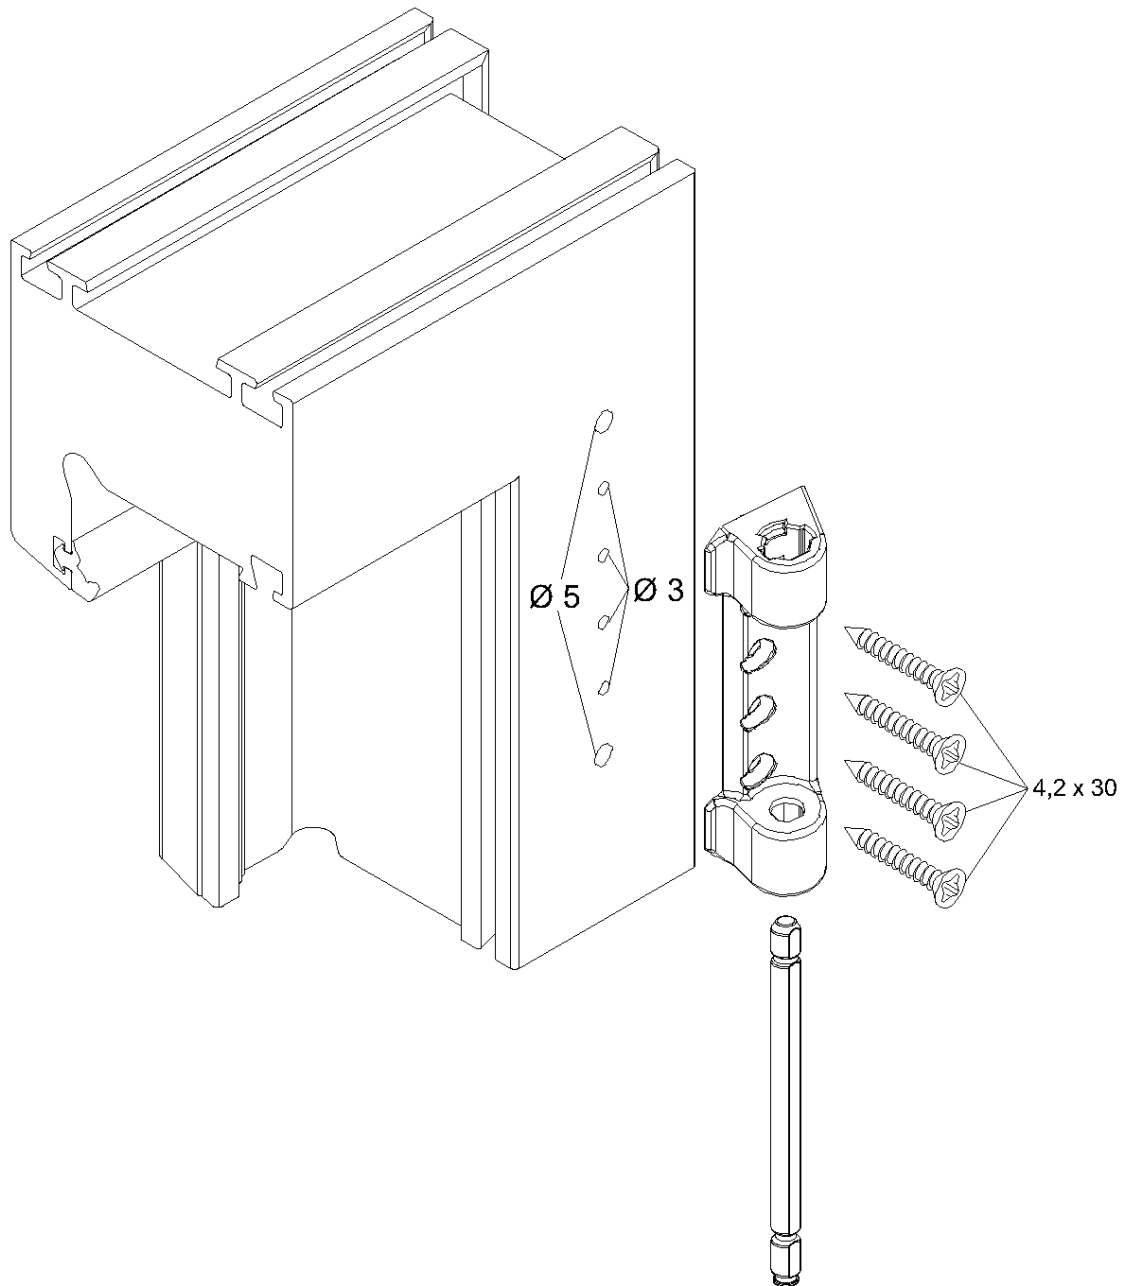

## Montageanleitung

Scherenlager komplett Design Weiß

Schüco VarioTec

Art.-Nr. 98050108