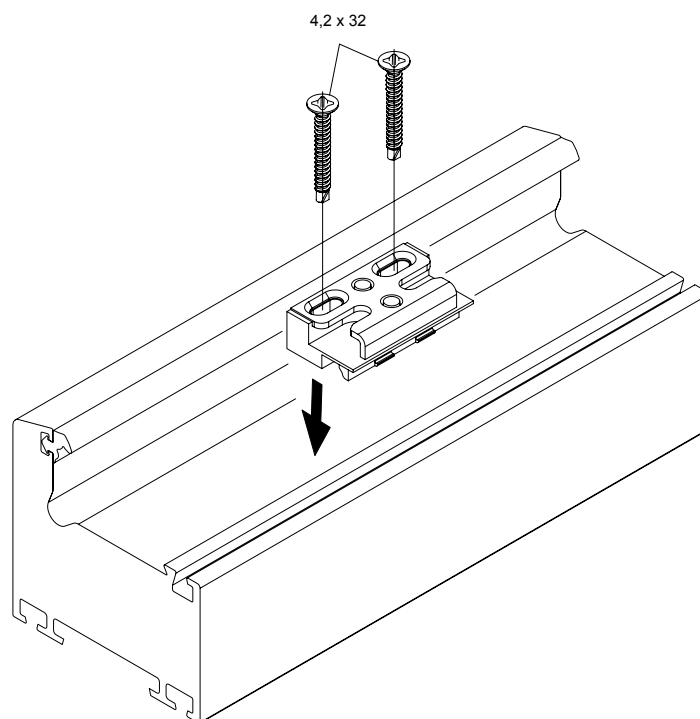

Montageanleitung

Riegelstück Sicherheit

Schüco Systembeschlag

Schüco Corona AS 60

Art.-Nr. 980 501 36

Hinweis

Das Austauschen von Beschlagsteilen
und das Justieren des Fensters dürfen nur
durch einen Fachmann erfolgen!