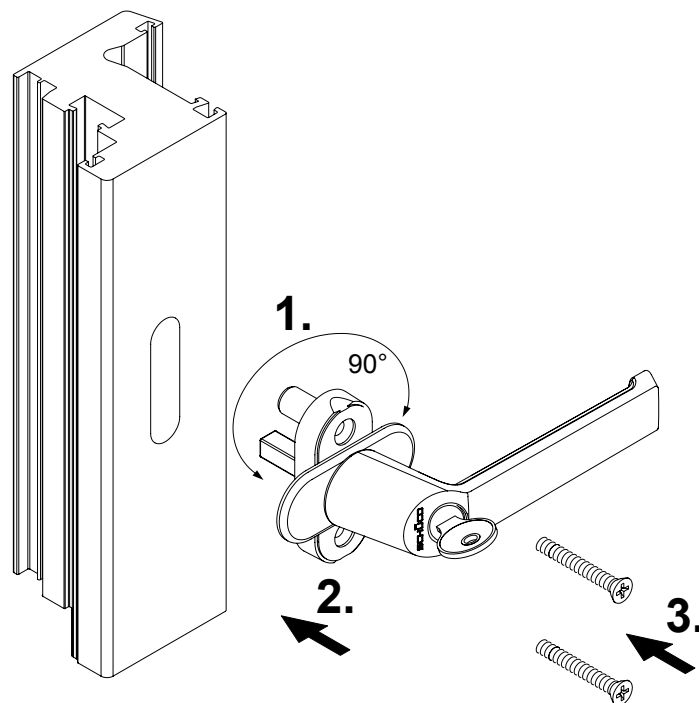

Montageanleitung

Fenstergriff abschließbar Weiß

Schüco Corona CT70

Schüco Systembeschlag

Art.-Nr. 980 504 80

Hinweis

Das Austauschen von Beschlagsteilen und das Justieren des Fensters dürfen nur durch einen Fachmann erfolgen!